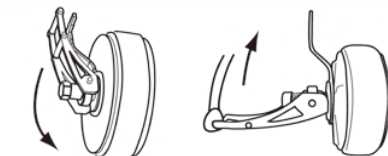

PRO205W
~
PRO520W

Camstopper® PRO カムストッパープロ

- 取付け、取外しが簡単
- レバー式でワンタッチ取付け
- シールゴムの耐久性アップ
- センター部に水抜き穴完備

カムストッパーはスピーディーなワンタッチ脱着で、作業時間を短縮。そして地上からの遠隔操作により安全な作業を可能にしました。ラインナップも豊富で、ハイセラミック管、塩ビ管、リブ管、ヒューム管、鋳鉄管などすべての管材に対応。サイズもφ100mmからφ500mm用までご用意。オーダーによりφ1400mm用までのあらゆるサイズに対応いたします。詳しくはホームページにてご確認くださいませ。

カムストッパー-CAM/カムストッパー-PRO

Camstopper® CAM

Camstopper® PRO

カムストッパー CAM

品名	適用範囲(管内径)	耐水圧(MPa)	重量(kg)
CAM100	96~103mm	0.05	0.24
CAM105	102~107mm		0.28
CAM110	108~112mm		0.30
CAM120	116~123mm		0.36
CAM130	125~132mm		0.40
CAM140	136~142mm		0.46
CAM145	144~149mm		0.48
CAM150	148~154mm		0.49
CAM215	195~220mm		3.40
CAM270	240~270mm		4.00
CAM315	293~323mm		4.90
カムロック3.0	カムストッパー-CAM315以下		1.50

カムストッパー PRO

品名	適用範囲(管内径)	耐水圧(MPa)	重量(kg)
PRO205W	185~210mm	0.05	2.90
PRO215W	195~220mm		3.40
PRO250W	220~250mm		3.50
PRO270W	240~270mm		4.00
PRO300W	280~310mm		4.70
PRO315W	293~323mm		4.90
PRO350W	325~350mm	0.03	5.50
PRO375W	352~382mm		6.70
PRO400W	375~400mm		6.70
PRO420W	400~425mm		8.00
PRO470W	449~474mm		9.60
PRO520W	496~521mm		13.50