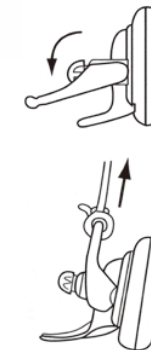

止水プラグ

カムストッパー

ハイセラミック管・陶管・塩ビ管・リブ管・ヒューム管・鋳鉄管・ポリ管などに対応!

Camstopper® CAM

カムストッパー カム

CAM100
~
CAM315

- 小口径マンホールにも取付け可能
- レバー式でワンタッチ取付けができる
- 遠隔操作※で地上からの脱着ができる
- センター部に水抜き穴完備
- 安全・安心・安易作業

※遠隔操作にはカムロックが必要です。

PRO205W
~
PRO520W

Camstopper® PRO カムストッパープロ

- 取付け、取外しが簡単
- レバー式でワンタッチ取付け
- シールゴムの耐久性アップ
- センター部に水抜き穴完備

カムストッパーはスピーディーなワンタッチ脱着で、作業時間を短縮。そして地上からの遠隔操作により安全な作業を可能にしました。ラインナップも豊富で、ハイセラミック管、塩ビ管、リブ管、ヒューム管、鋳鉄管などすべての管材に対応。サイズもφ100mmからφ500mm用までご用意。オーダーによりφ1400mm用までのあらゆるサイズに対応いたします。詳しくはホームページにてご確認くださいませ。

カムストッパー-CAM/カムストッパー-PRO

Camstopper® CAM

Camstopper® PRO

カムストッパー CAM

品名	適用範囲(管内径)	耐水圧(MPa)	重量(kg)
CAM100	96~103mm	0.05	0.24
CAM105	102~107mm		0.28
CAM110	108~112mm		0.30
CAM120	116~123mm		0.36
CAM130	125~132mm		0.40
CAM140	136~142mm		0.46
CAM145	144~149mm		0.48
CAM150	148~154mm		0.49
CAM215	195~220mm		3.40
CAM270	240~270mm		4.00
CAM315	293~323mm		4.90
カムロック3.0	カムストッパー-CAM315以下		1.50

カムストッパー PRO

品名	適用範囲(管内径)	耐水圧(MPa)	重量(kg)
PRO205W	185~210mm	0.05	2.90
PRO215W	195~220mm		3.40
PRO250W	220~250mm		3.50
PRO270W	240~270mm		4.00
PRO300W	280~310mm		4.70
PRO315W	293~323mm		4.90
PRO350W	325~350mm	0.03	5.50
PRO375W	352~382mm		6.70
PRO400W	375~400mm		6.70
PRO420W	400~425mm		8.00
PRO470W	449~474mm		9.60
PRO520W	496~521mm		13.50