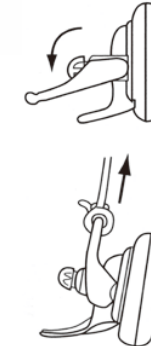

止水プラグ

カムストッパー

ハイセラミック管・陶管・塩ビ管・リブ管・ヒューム管・鋳鉄管・ポリ管などに対応!

Camstopper® CAM

カムストッパー カム

CAM100
~
CAM315

- 小口径マンホールにも取付け可能
- レバー式でワンタッチ取付けができる
- 遠隔操作*で地上からの脱着ができる
- センター部に水抜き穴完備
- 安全・安心・安易作業

*遠隔操作にはカムロックが必要です。

PRO205W
~
PRO520W

Camstopper® PRO カムストッパープロ

- 取付け、取外しが簡単
- レバー式でワンタッチ取付け
- シールゴムの耐久性アップ
- センター部に水抜き穴完備

カムストッパーはスピーディーなワンタッチ脱着で、作業時間を短縮。そして地上からの遠隔操作により安全な作業を可能にしました。ラインナップも豊富で、ハイセラミック管、塩ビ管、リブ管、ヒューム管、鋳鉄管などすべての管材に対応。サイズもφ100mmからφ500mm用までご用意。オーダーによりφ1400mm用までのあらゆるサイズに対応いたします。詳しくはホームページにてご確認くださいませ。

カムストッパー-CAM/カムストッパー-PRO

Camstopper® CAM

Camstopper® PRO

カムストッパー CAM

品名	適用範囲(管内径)	耐水圧(MPa)	重量(kg)
CAM100	96~103mm	0.05	0.24
CAM105	102~107mm		0.28
CAM110	108~112mm		0.30
CAM120	116~123mm		0.36
CAM130	125~132mm		0.40
CAM140	136~142mm		0.46
CAM145	144~149mm		0.48
CAM150	148~154mm		0.49
CAM215	195~220mm		3.40
CAM270	240~270mm		4.00
CAM315	293~323mm		4.90
カムロック3.0	カムストッパー-CAM315以下		1.50