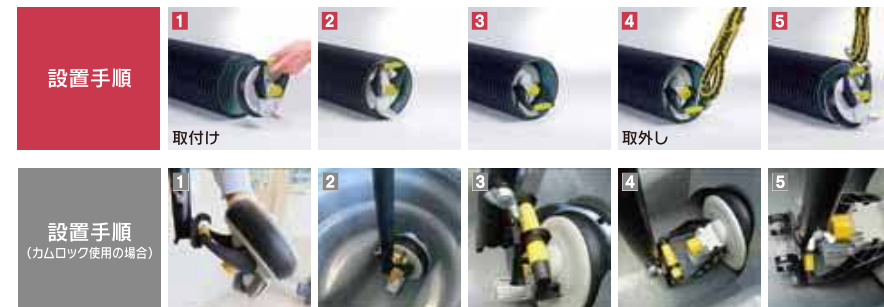

カムストッパー PRO

品名	適用範囲(管内径)	耐水圧(MPa)	重量(kg)
PRO205W	185~210mm	0.05	2.90
PRO215W	195~220mm		3.40
PRO250W	220~250mm		3.50
PRO270W	240~270mm		4.00
PRO300W	280~310mm		4.70
PRO315W	293~323mm		4.90
PRO350W	325~350mm	0.03	5.50
PRO375W	352~382mm		6.70
PRO400W	375~400mm		6.70
PRO420W	400~425mm		8.00
PRO470W	449~474mm		9.60
PRO520W	496~521mm		13.50