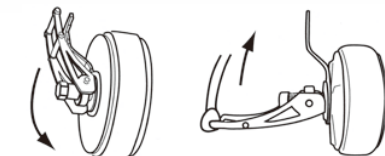

PRO205W
~
PRO520W

Camstopper® PRO カムストッパープロ

- 取付け、取外しが簡単
- レバー式でワンタッチ取付け
- シールゴムの耐久性アップ
- センター部に水抜き穴完備

カムストッパーはスピーディーなワンタッチ脱着で、作業時間を短縮。そして地上からの遠隔操作により安全な作業を可能にしました。ラインナップも豊富で、ハイセラミック管、塩ビ管、リブ管、ヒューム管、鋳鉄管などすべての管材に対応。サイズもφ100mmからφ500mm用までご用意。オーダーによりφ1400mm用までのあらゆるサイズに対応いたします。詳しくはホームページにてご確認くださいませ。

カムストッパー-CAM/カムストッパー-PRO

Camstopper® CAM

Camstopper® PRO

カムストッパー CAM

品名	適用範囲(管内径)	耐水圧(MPa)	重量(kg)
CAM100	96~103mm	0.05	0.24
CAM105	102~107mm		0.28
CAM110	108~112mm		0.30
CAM120	116~123mm		0.36
CAM130	125~132mm		0.40
CAM140	136~142mm		0.46
CAM145	144~149mm		0.48
CAM150	148~154mm		0.49
CAM215	195~220mm		3.40
CAM270	240~270mm		4.00
CAM315	293~323mm		4.90
カムロック3.0	カムストッパー-CAM315以下		1.50

カムストッパー PRO

品名	適用範囲(管内径)	耐水圧(MPa)	重量(kg)
PRO205W	185~210mm	0.05	2.90
PRO215W	195~220mm		3.40
PRO250W	220~250mm		3.50
PRO270W	240~270mm		4.00
PRO300W	280~310mm		4.70
PRO315W	293~323mm		4.90
PRO350W	325~350mm	0.03	5.50
PRO375W	352~382mm		6.70
PRO400W	375~400mm		6.70
PRO420W	400~425mm		8.00
PRO470W	449~474mm		9.60
PRO520W	496~521mm		13.50